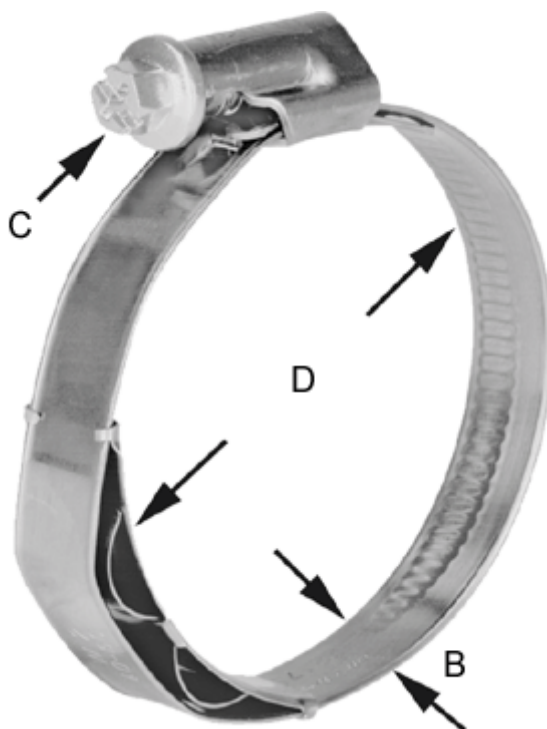

Varenummer: 021377708080  
Beskrivelse: Norma snekeband med fjederindlæg  
TORRO WF 70-90/12 C7 W3

## Mål

---

Bredde B = 12  
C (Skruetype) = C7  
Diameter D = 70-90